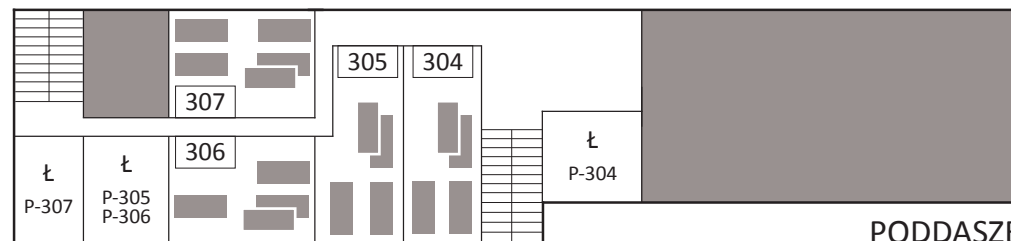

DOM REKOLEKCYJNY ŚW. FRANCISZKA Z ASYŻU W TENCZYŃNIE

BRACIA MNIEJSI KAPUCYNI

PLAN POMIESZCZEŃ

104 miejsca noclegowe w 29 pokojach

PARTER

PIWNICA

PODDASZE
4 pokoje, 17 miejsc

2 PIĘTRO
11 pokoi, 35 miejsc

1 PIĘTRO
14 pokoi, 52 miejsca