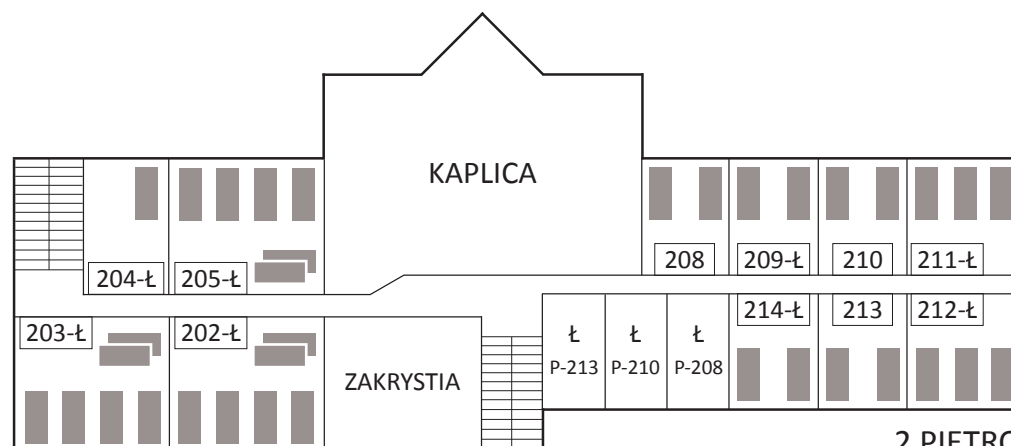

DOM REKOLEKCYJNY ŚW. FRANCISZKA Z ASYŻU W TENCZYŃNIE

BRACIA MNIEJSI KAPUCYNI

PLAN POMIESZCZEŃ

104 miejsca noclegowe w 29 pokojach

PARTER

PIWNICA

PODDASZE
4 pokoje, 17 miejsc

2 PIĘTRO
11 pokoi, 35 miejsc

1 PIĘTRO
14 pokoi, 52 miejsca