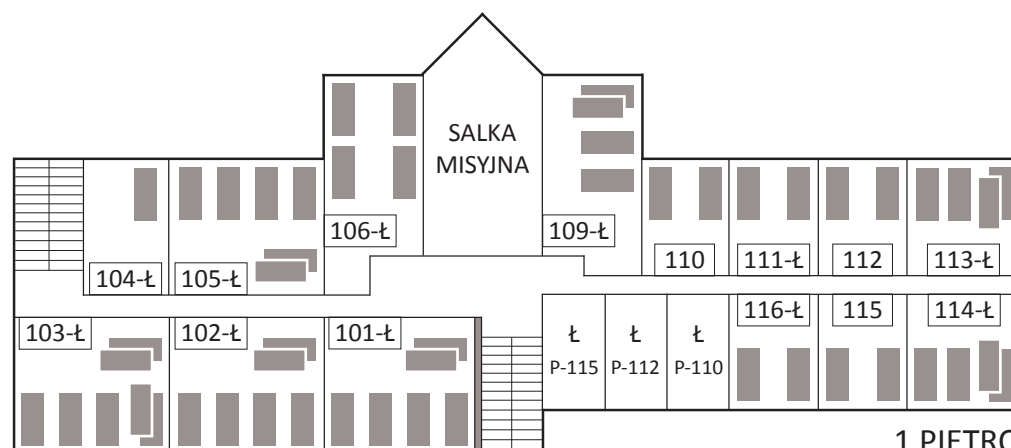

DOM REKOLEKCYJNY ŚW. FRANCISZKA Z ASYŻU W TENCZYŃNIE

BRACIA MNIEJSI KAPUCYNI

PLAN POMIESZCZEŃ

104 miejsca noclegowe w 29 pokojach

PARTER

PIWNICA

PODDASZE
4 pokoje, 17 miejsc

2 PIĘTRO
11 pokoi, 35 miejsc

1 PIĘTRO
14 pokoi, 52 miejsca