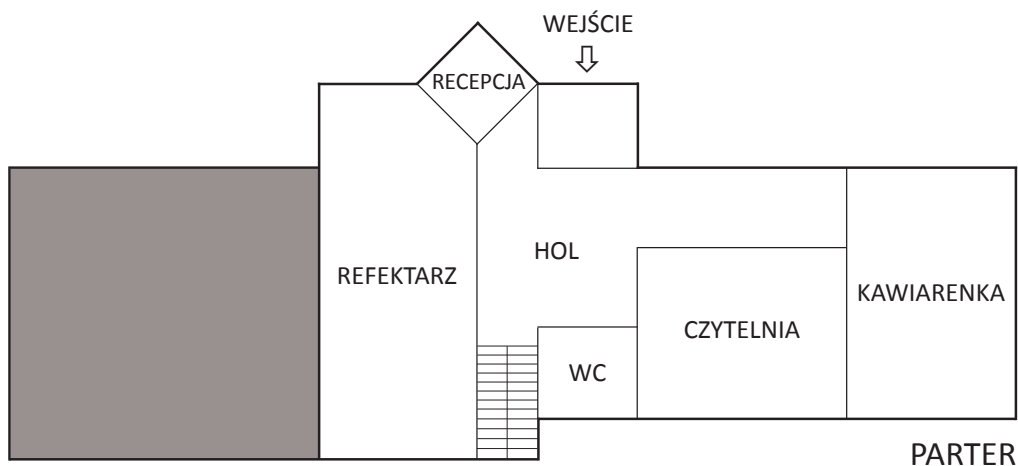

DOM REKOLEKCYJNY ŚW. FRANCISZKA Z ASYŻU W TENCZYŃNIE

BRACIA MNIEJSI KAPUCYNI

PLAN POMIESZCZEŃ

104 miejsca noclegowe w 29 pokojach

PARTER

PIWNICA

PODDASZE
4 pokoje, 17 miejsc

2 PIĘTRO
11 pokoi, 35 miejsc

1 PIĘTRO
14 pokoi, 52 miejsca